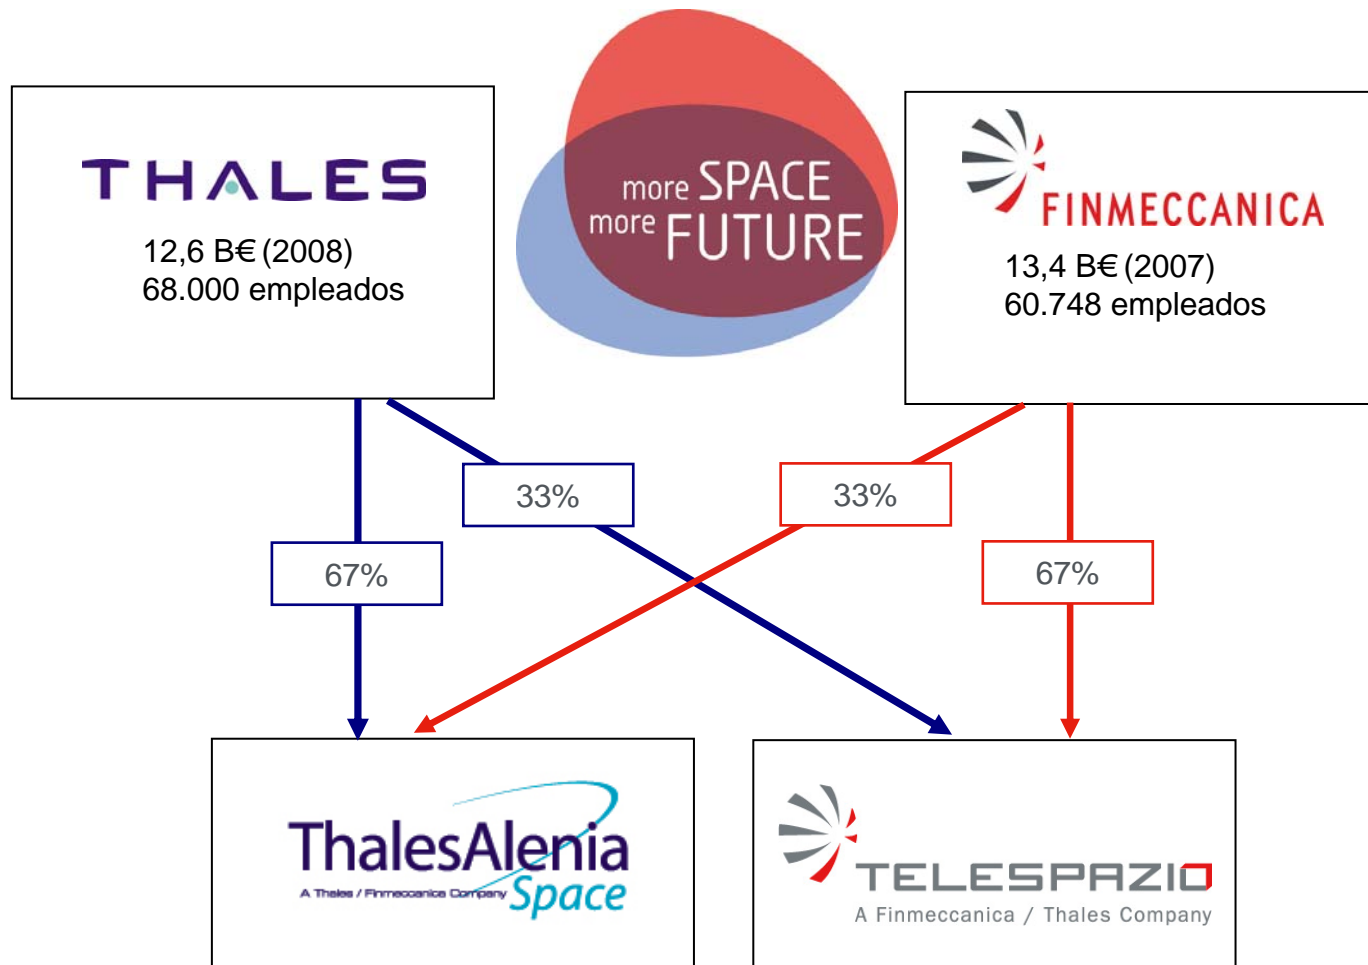

## Presentación Institucional: Identidad de Telespazio

- **Fundada en 1961.**
- **Perteneciente al Grupo Finmeccanica y Thales.**
- **Con más de 1900 empleados y el Centro Espacial más grande del mundo: Fucino.**
- **Facturación Anual: 432 Millones de Euros (2008).**
- **Filiales en Argentina, Brasil, Costa Rica, Alemania, Hungría, Francia, Rumania, España y Estados Unidos**
- **Participante en Galileo, COSMO Skymed, EGNOS, GMES , AGILE y Sicral 1B (Defensa).**
- **Convenios con ESA y NASA.**

# Presentación Institucional: Sedes de Telespazio

- Sedes: **25 sedes alrededor del mundo**

*Centro espacial Toulouse*

*Centro espacial Matera*

*Centro espacial Fucino*

*Centro espacial Scanzano*

*Centro espacial Lario*

*Centro espacial Kourou*

# Presentación Institucional: Alianza Espacial